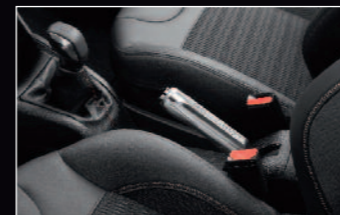

▲ COQUES DE RÉTROVISEURS EXTÉRIEURS

▲ COQUE DE RÉTROVISEUR INTÉRIEUR

▲ STICKERS D'INSERTS DE CUSTODE CHROMES

LIGNE S BANDES

Le thème "Bandes" vous propose un décor à la fois élégant et discret pour un style encore plus typé !

▼ STICKER DE TOIT ET DE HAYON

▲ POIGNÉE DE FREIN A MAIN CHROMÉE

▲ TAPIS DE SOL

▲ PÉDALIER ALUMINIUM

LIGNE STREET

Pour changer le look de 208, la ligne "STREET" se décline en deux ambiances :
subtile en gris sidobre ou colorée en brun calern.