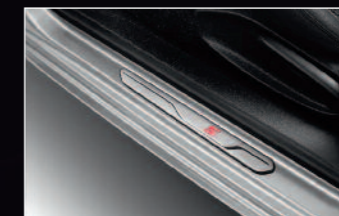

SEUILS DE PORTES RÉTROÉCLAIRÉS